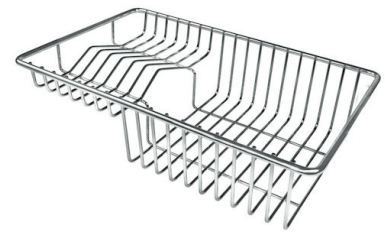

PÉRIMÈTRE TROP COMPLET

Le trop plein est un dispositif de sécurité toujours présent sur les éviers Foster qui empêche l'eau de déborder de la cuve en cas d'oubli. La solution du vidange périmétrique améliore l'esthétique grâce à sa forme carrée et essentielle.

VIDANGE 3,5" BASKET

La vidange est équipé d'une grande bonde de 3,5", avec un bouchon à panier pratique qui empêche les parties solides de s'écouler dans le drain.

DÉTAILS

Bord d'installation

Sous-plan

Coloration	Copper
Finition	PVD
Matériau	Acier inoxydable AISI 304
Textures	Fumé
Base	60 cm
Dimensions	440x440 mm
Équipement standard	Crochets de fixation, joint, vidange, trop-plein et siphon, Emballage en boîte
Trous mitigeur	Pas de trous en standard
Trou d'encastrement	Voir fiche technique (pour tous les modèles à fleur ou à fleur installés par-dessus, et sous-plan)
Égouttoir	Non
Largeur	44 cm
Mesure cuve	400 x 400 mm
Numéro cuves	1 cuve
Vidange	Vidange de 3,5

DESSINS TECHNIQUES

Cut out size
Dimensioni per foratura top

ACCESSOIRES OPTIONNELS

CUVETTE PERFOREE INOX

A154 F00

* uniquement en combinaison avec l'accessoire A644 F04

CUVETTE PLASTIQUE BLANCHE

A153 A00

GRILLE POR.ASSIETTES INOX mm214x379

A100 C03

* uniquement en combinaison avec l'accessoire A644 A01

GRILLE PORTE-ASSIETTES INOX 25x35

A100 A54

* uniquement en combinaison avec l'accessoire A644 F04

PLANCHE DE DECOUPE CRYSTAL 23x41 CM