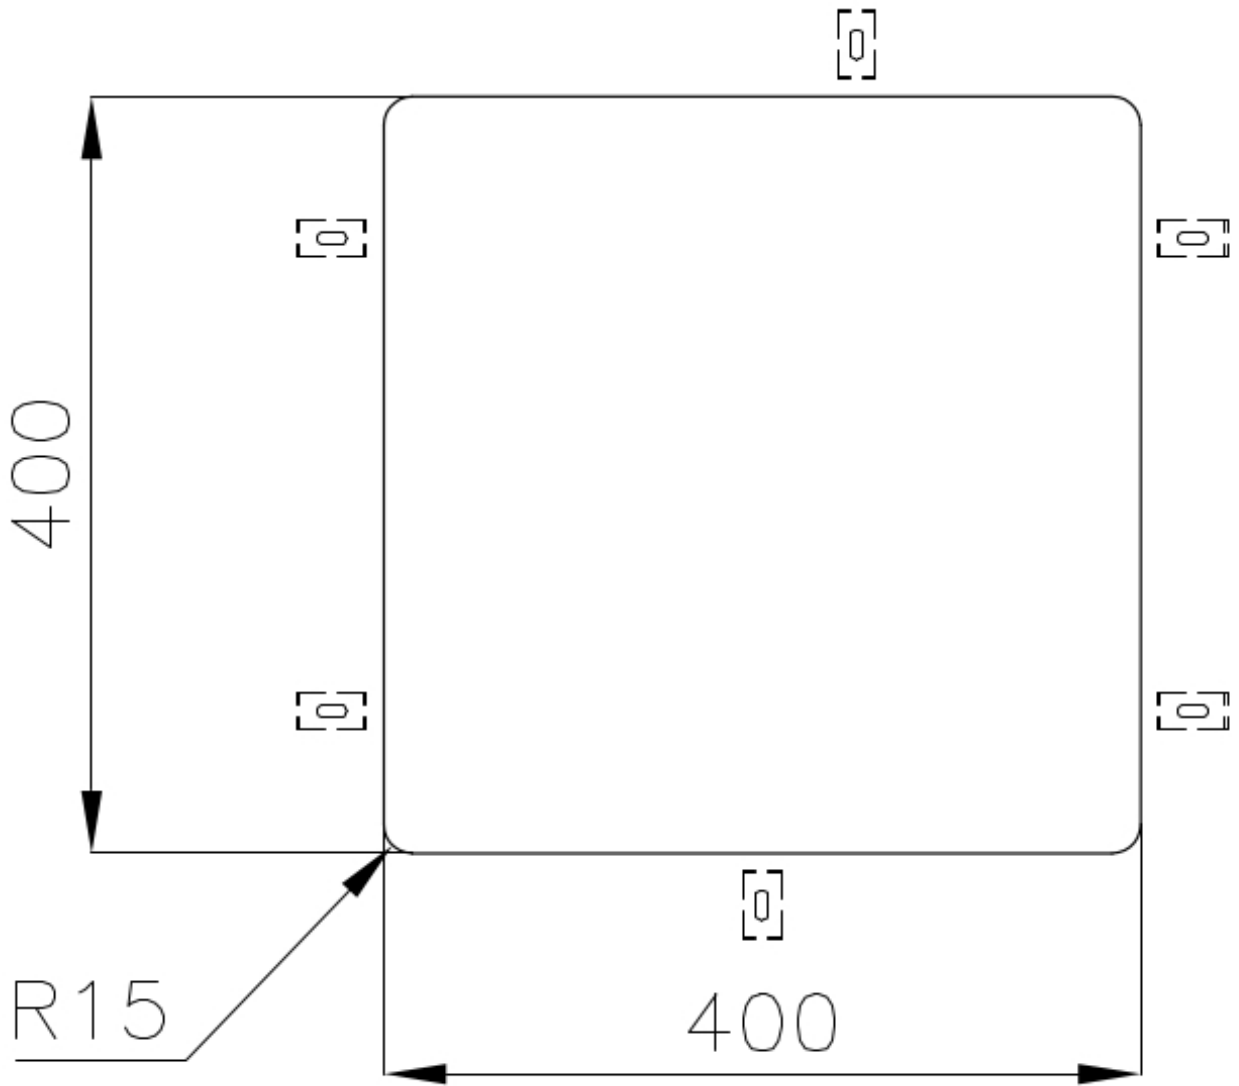

Cut out size
Dimensioni per foratura top

ACCESSOIRES OPTIONNELS